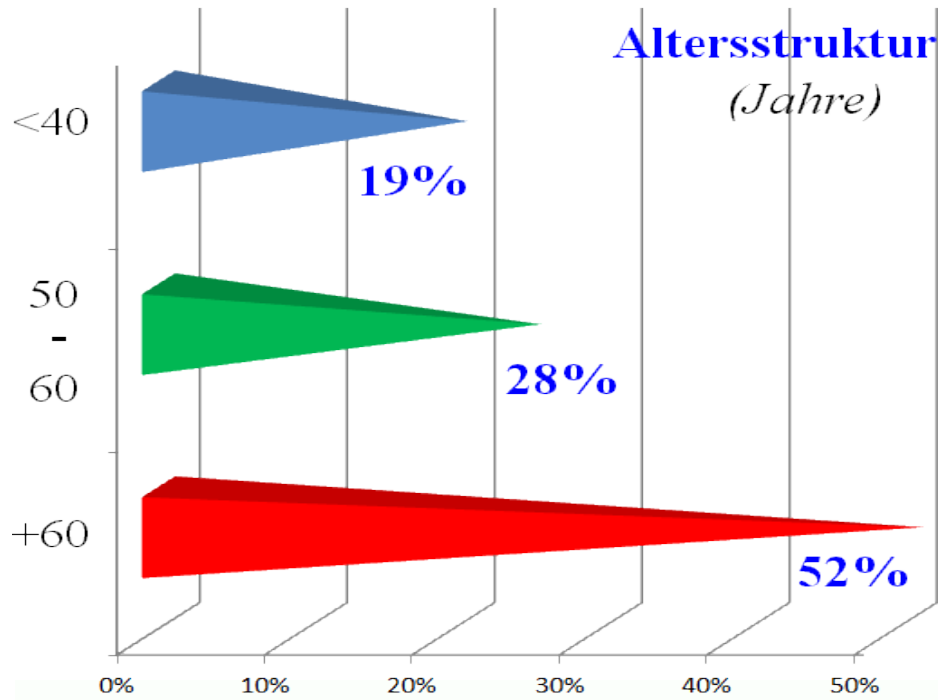

Repair Café

wegwerfen? Denkste! Lichterfelde - West

Steglitz Museum des HEIMATVEREIN STEGLITZ e.V.

12205 BERLIN, Drakestraße 64a

Das **Repair Café** besteht z.Zt. aus 14 Spezialisten, davon 4 Frauen, die sämtlich ehrenamtlich tätig sind. *Die Reparaturen sind kostenfrei!*

Zahlen und Fakten:

212 Geräte seit dem 7. Oktober 2016
(bisher 8 Veranstaltungen)

die Tops der reparierten Geräte
(164 typische Geräte statistisch erfasst – eine Auswahl...)

24 Radios

85% aller Koffer- / Taschenradios erfolgreich repariert