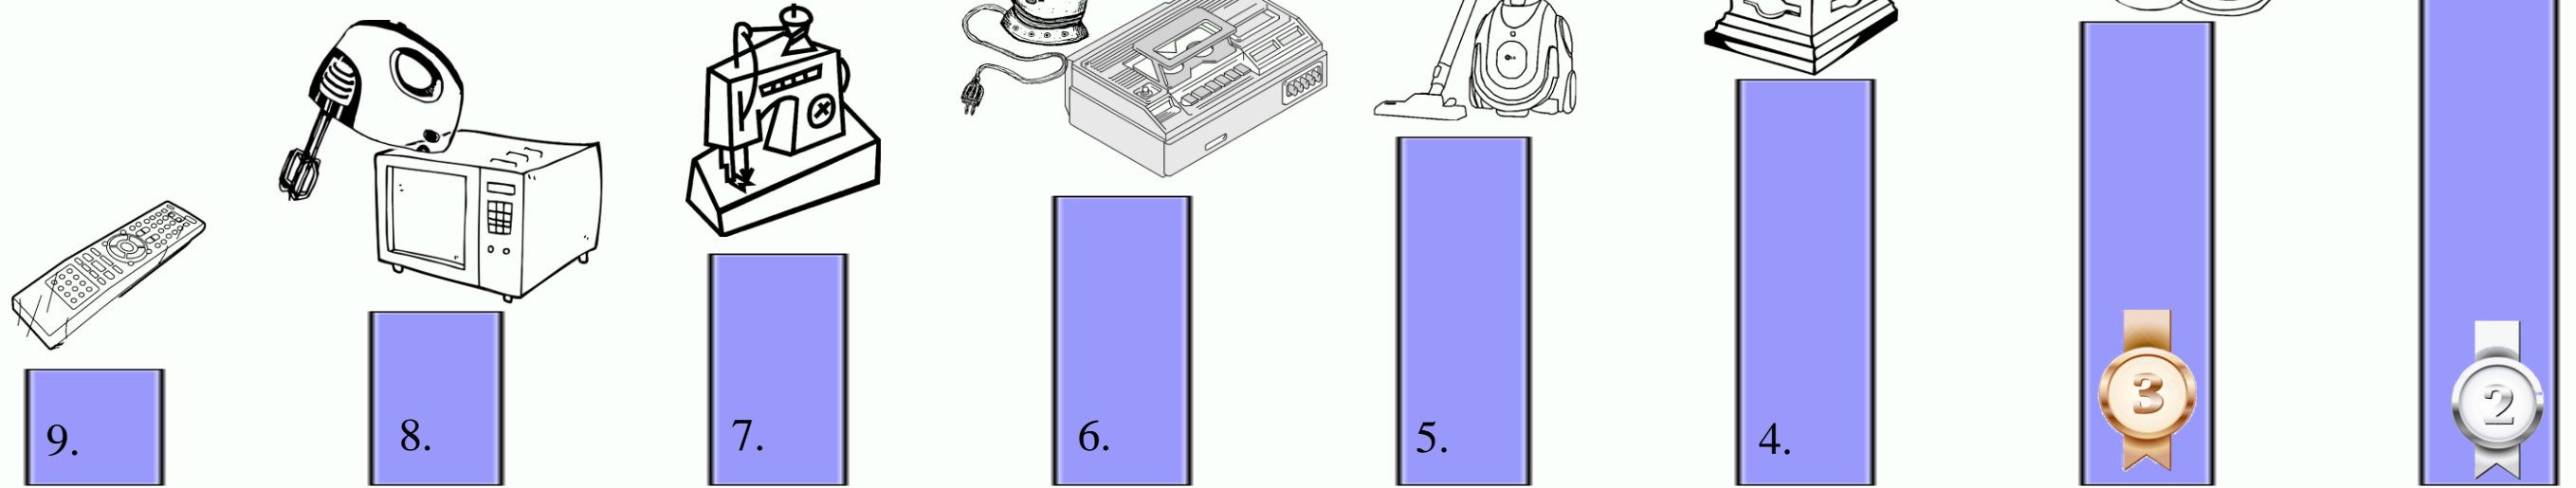

59% der Repair Café Besucher sind weiblich

die Reparaturen waren zu:

39% nicht -

61% erfolgreich

www.heimatverein-steglitz.de r.k. büttner im mai 2017

Anzahl: 3 je 5 je 6 je 9 je 11 je 13 je 15 je 19 (Σ140)