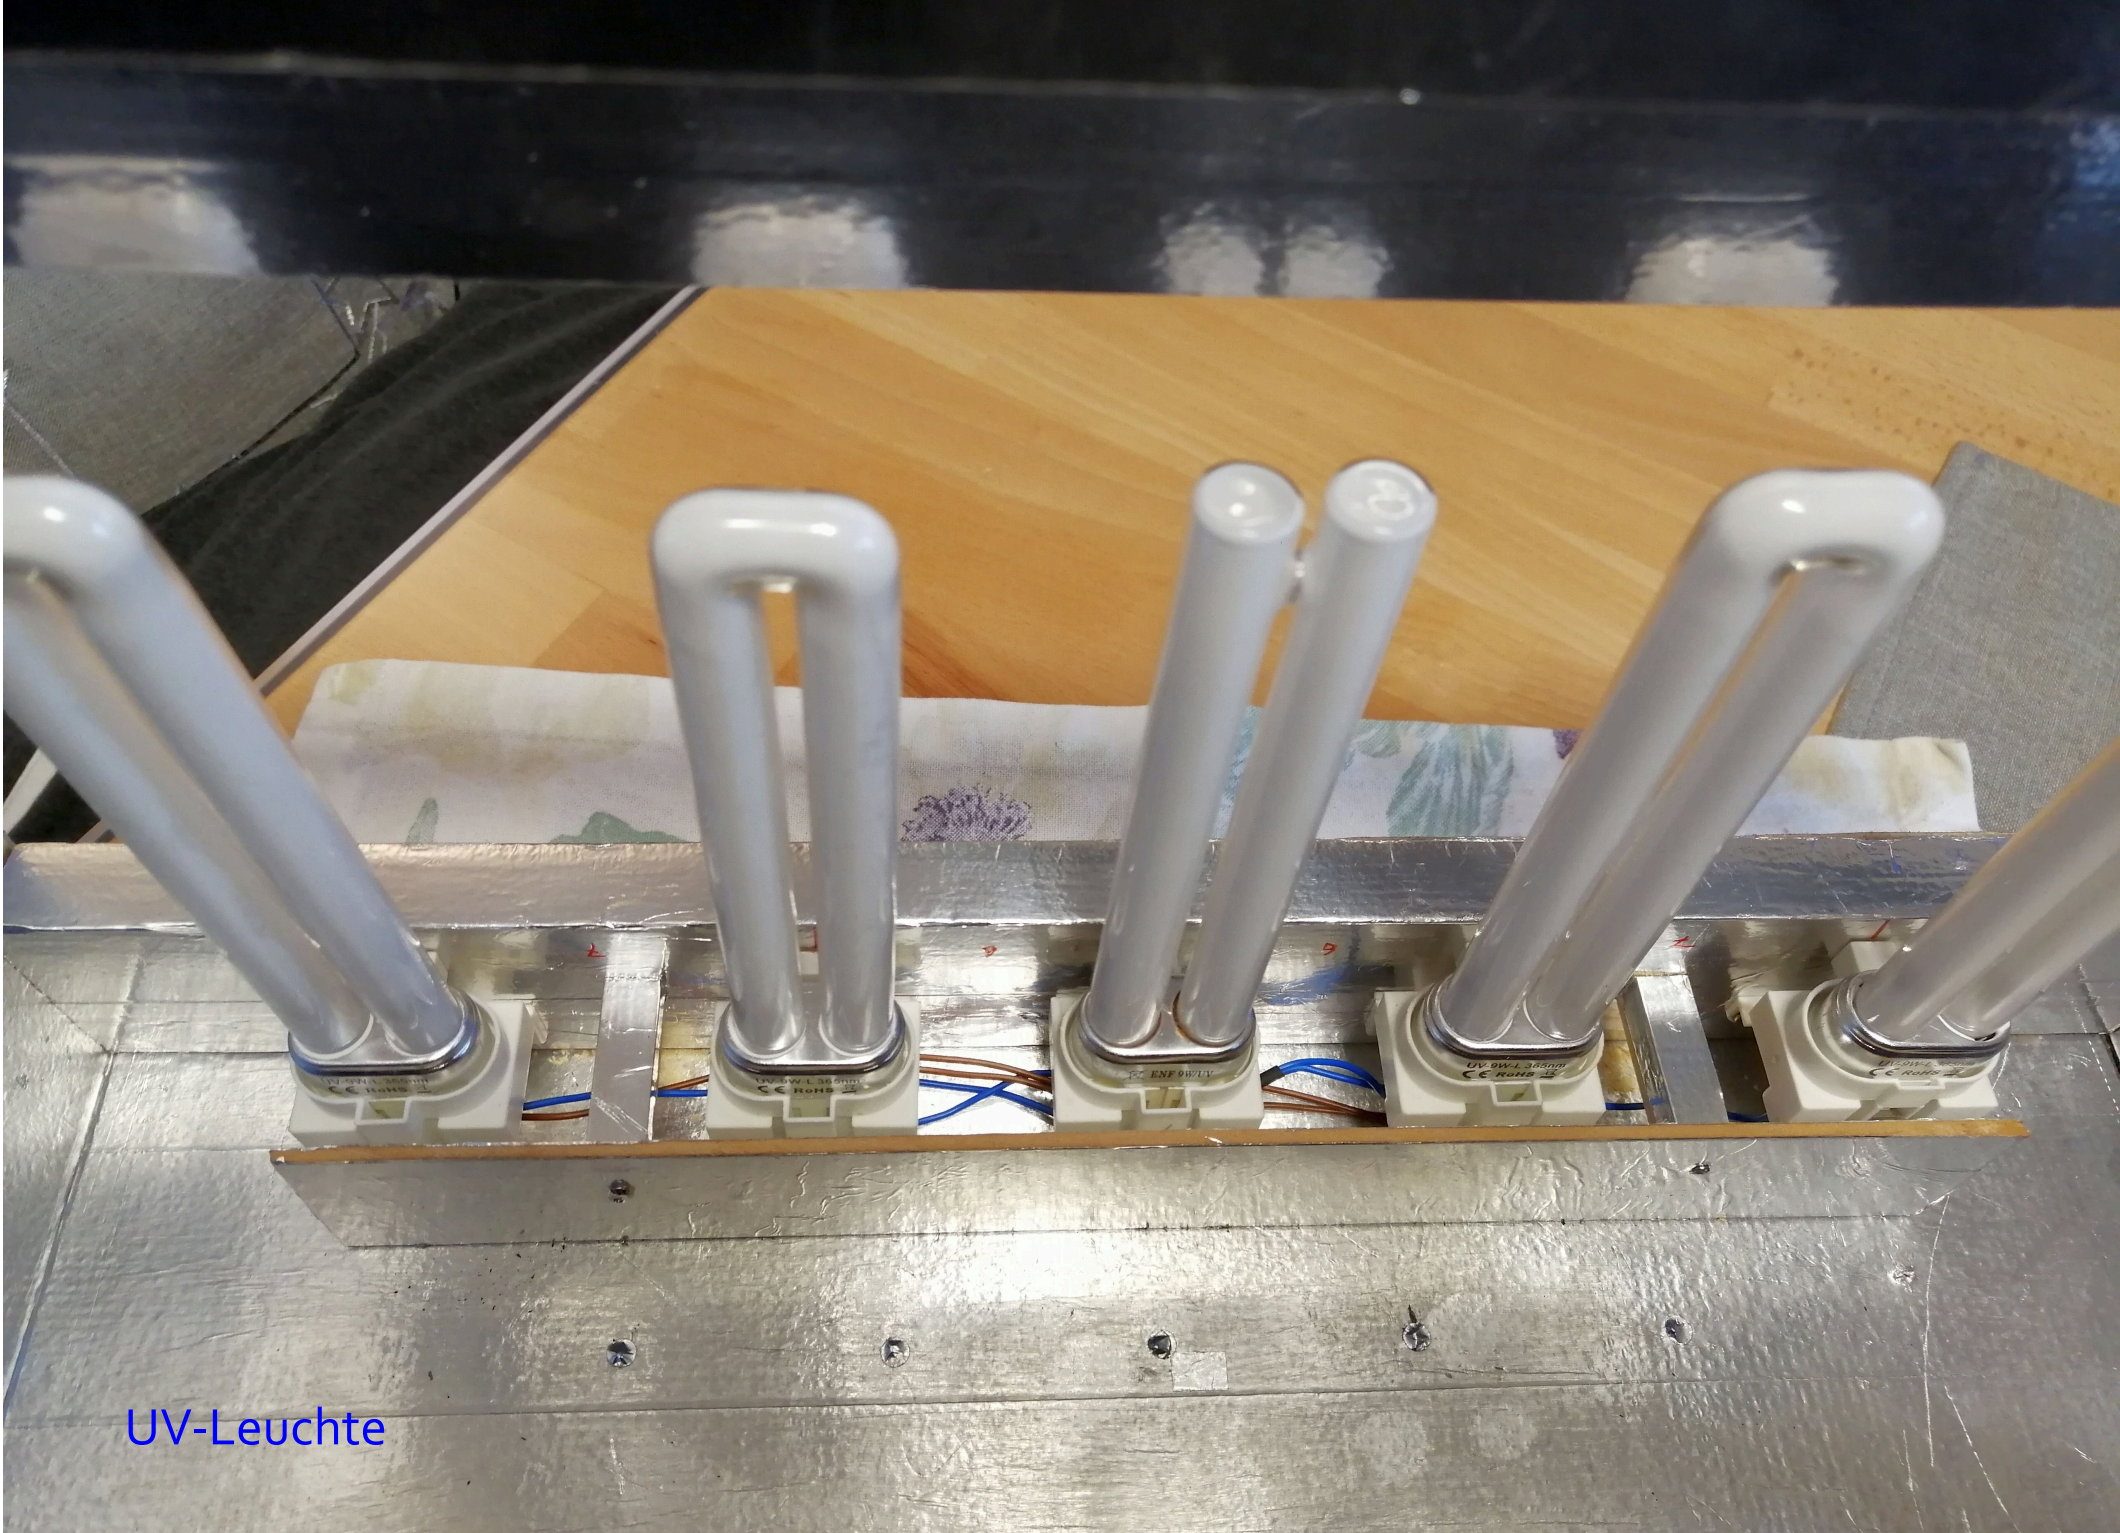

Belichter gesamt

Belichter eingeschaltet

Einzelteile

Einzelteile, Leisten

Gundkörper, Alu beschichtet

1977

Spaltenplatten MDF

Querleisten

Rückwand

Vorschaltgeräte, Verdrahtung

UV-Leuchte

UV-Leuchte

Belichter gesamt