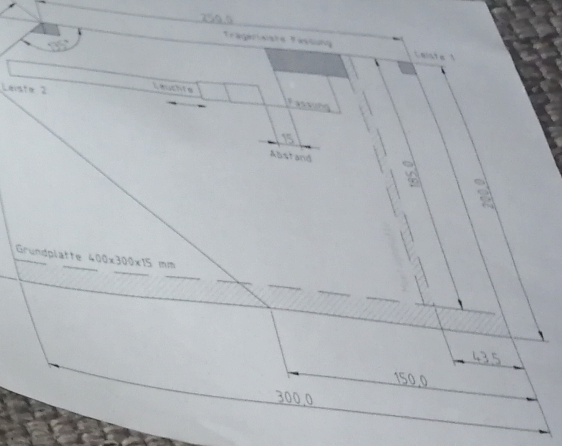

Belichter gesamt

Belichter eingeschaltet

Einzelteile

Einzelteile, Leisten

Gundkörper, Alu beschichtet

1977

Spaltenplatten MDF

Querleisten